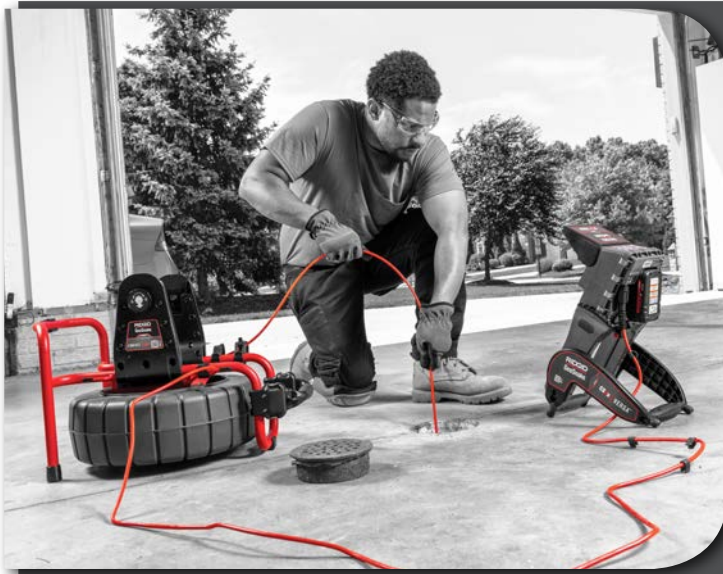

LE SAVIEZ-VOUS:

Polyvalence est le mot clé du CS6xVERSA. La conception unique permet d'adapter l'angle de vision du moniteur, à la fois utilisé de façon indépendante ou fixé sur les supports des dévidoirs de la gamme Compact.